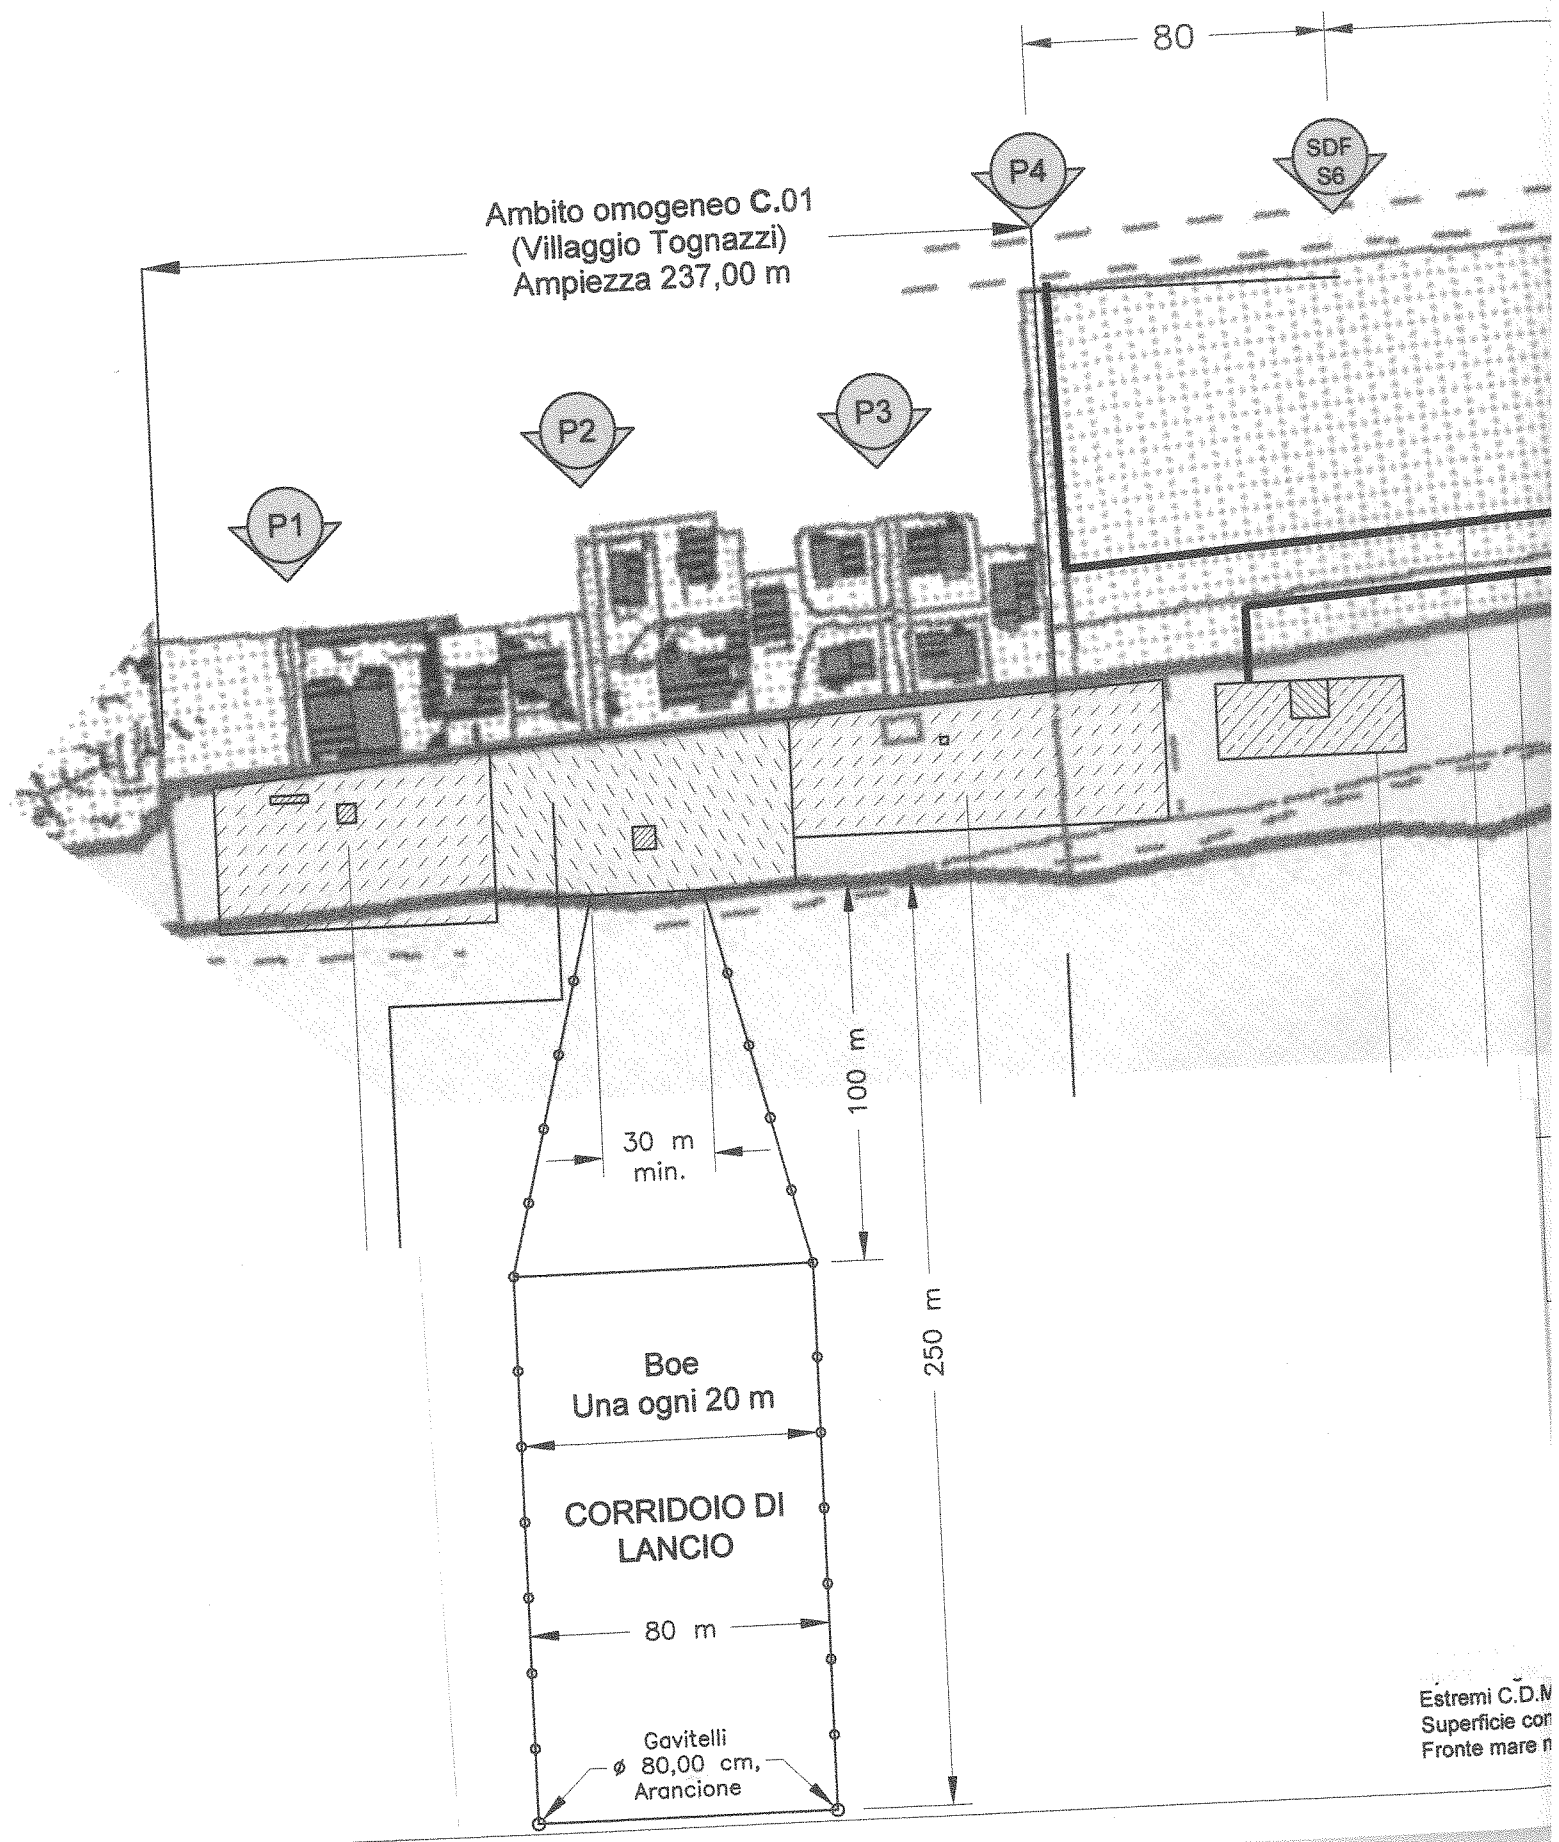

Ambito omogeneo C.01
(Villaggio Tognazzi)
Ampiezza 237,00 m

Estremi C.D.M.
Superficie con
Fronte mare n